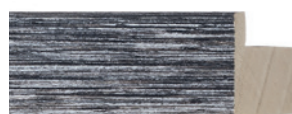

103330
KASLIJST GROEN/ZILVER
PLAT VERT/ARGENT
FLACH GRUEN/SILBER

103335
KASLIJST BRUIN/ZILVER
PLAT BRUN/ARGENT
FLACH BRAUN/SILBER

103340
KASLIJST ROOD/ZILVER
PLAT ROUGE/ARGENT
FLACH ROT/SILBER

103350
KASLIJST LICHTBRUIN/ZILVER
PLAT BRUN CLAIR/ARGENT
FLACH HELLBRAUN/SILBER

103410
KASLIJST ZWART/ZILVER
PLAT NOIR/ARGENT
FLACH SCHWARZ/SILBER

103415
KASLIJST WIT/ZILVER
PLAT BLANC/ARGENT
FLACH WEISS/SILBER

103420
KASLIJST BLAUW/ZILVER
PLAT BLEU/ARGENT
FLACH BLAU/SILBER

103430
KASLIJST GROEN/ZILVER
PLAT VERT/ARGENT
FLACH GRUEN/SILBER

103435
KASLIJST BRUIN/ZILVER
PLAT BRUN/ARGENT
FLACH BRAUN/SILBER

103440
KASLIJST ROOD/ZILVER
PLAT ROUGE/ARGENT
FLACH ROT/SILBER

103450
KASLIJST LICHTBRUIN/ZILVER
PLAT BRUN CLAIR/ARGENT
FLACH HELLBRAUN/SILBER

NAAM NOM NAME	METALLICA
ARTIKELREEKS SÉRIE ARTIKELSERIE	1033** 1034**
PROFIEL PROFIL PROFIL	Kaslijst Plat Flaches
HOUTSOORT TYPE DE BOIS HOLZSORTE	Ayous Ayous Abachi

103310

103410

103315

103320

103415

103420