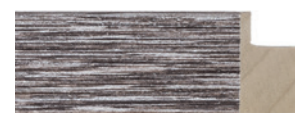

METALLICA

"METALLICA"

103310
KASLIJST ZWART/ZILVER
PLAT NOIR/ARGENT
FLACH SCHWARZ/SILBER

103315
KASLIJST WIT/ZILVER
PLAT BLANC/ARGENT
FLACH WEISS/SILBER

103320
KASLIJST BLAUW/ZILVER
PLAT BLEU/ARGENT
FLACH BLAU/SILBER

103330
KASLIJST GROEN/ZILVER
PLAT VERT/ARGENT
FLACH GRUEN/SILBER

103335
KASLIJST BRUIN/ZILVER
PLAT BRUN/ARGENT
FLACH BRAUN/SILBER

103340
KASLIJST ROOD/ZILVER
PLAT ROUGE/ARGENT
FLACH ROT/SILBER

103350
KASLIJST LICHTBRUIN/ZILVER
PLAT BRUN CLAIR/ARGENT
FLACH HELLBRAUN/SILBER

103410
KASLIJST ZWART/ZILVER
PLAT NOIR/ARGENT
FLACH SCHWARZ/SILBER

103415
KASLIJST WIT/ZILVER
PLAT BLANC/ARGENT
FLACH WEISS/SILBER

103420
KASLIJST BLAUW/ZILVER
PLAT BLEU/ARGENT
FLACH BLAU/SILBER

103430
KASLIJST GROEN/ZILVER
PLAT VERT/ARGENT
FLACH GRUEN/SILBER

103435
KASLIJST BRUIN/ZILVER
PLAT BRUN/ARGENT
FLACH BRAUN/SILBER

103440
KASLIJST ROOD/ZILVER
PLAT ROUGE/ARGENT
FLACH ROT/SILBER

103450
KASLIJST LICHTBRUIN/ZILVER
PLAT BRUN CLAIR/ARGENT
FLACH HELLBRAUN/SILBER

NAAM NOM NAME	METALLICA
ARTIKELREEKS SÉRIE ARTIKELSERIE	1033** 1034**
PROFIEL PROFIL PROFIL	Kaslijst Plat Flaches
HOUTSOORT TYPE DE BOIS HOLZSORTE	Ayous Ayous Abachi

103435