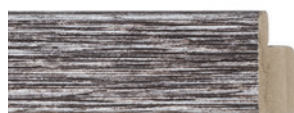

103435
KASLIJST BRUIN/ZILVER
PLAT BRUN/ARGENT
FLACH BRAUN/SILBER

103440
KASLIJST ROOD/ZILVER
PLAT ROUGE/ARGENT
FLACH ROT/SILBER

103450
KASLIJST LICHTBRUIN/ZILVER
PLAT BRUN CLAIR/ARGENT
FLACH HELLBRAUN/SILBER

NAAM NOM NAME	METALLICA
ARTIKELREEKS SÉRIE ARTIKELSERIE	1033** 1034**
PROFIEL PROFIL PROFIL	Kaslijst Plat Flaches
HOUTSOORT TYPE DE BOIS HOLZSORTE	Ayous Ayous Abachi

103310

103410

103315

103320

103415

103420

103330

103335

103430

103435

103340

103350

103440

103450