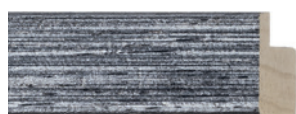

METALLICA

"METALLICA"

103310
KASLIJST ZWART/ZILVER
PLAT NOIR/ARGENT
FLACH SCHWARZ/SILBER

103315
KASLIJST WIT/ZILVER
PLAT BLANC/ARGENT
FLACH WEISS/SILBER

103320
KASLIJST BLAUW/ZILVER
PLAT BLEU/ARGENT
FLACH BLAU/SILBER

103330
KASLIJST GROEN/ZILVER
PLAT VERT/ARGENT
FLACH GRUEN/SILBER

103335
KASLIJST BRUIN/ZILVER
PLAT BRUN/ARGENT
FLACH BRAUN/SILBER

103340
KASLIJST ROOD/ZILVER
PLAT ROUGE/ARGENT
FLACH ROT/SILBER

103350
KASLIJST LICHTBRUIN/ZILVER
PLAT BRUN CLAIR/ARGENT
FLACH HELLBRAUN/SILBER

103410
KASLIJST ZWART/ZILVER
PLAT NOIR/ARGENT
FLACH SCHWARZ/SILBER

103415
KASLIJST WIT/ZILVER
PLAT BLANC/ARGENT
FLACH WEISS/SILBER

103420
KASLIJST BLAUW/ZILVER
PLAT BLEU/ARGENT
FLACH BLAU/SILBER

103430
KASLIJST GROEN/ZILVER
PLAT VERT/ARGENT
FLACH GRUEN/SILBER

103435
KASLIJST BRUIN/ZILVER
PLAT BRUN/ARGENT
FLACH BRAUN/SILBER

103440
KASLIJST ROOD/ZILVER
PLAT ROUGE/ARGENT
FLACH ROT/SILBER

103450
KASLIJST LICHTBRUIN/ZILVER
PLAT BRUN CLAIR/ARGENT
FLACH HELLBRAUN/SILBER

NAAM NOM NAME	METALLICA
ARTIKELREEKS SÉRIE ARTIKELSERIE	1033** 1034**
PROFIEL PROFIL PROFIL	Kaslijst Plat Flaches
HOUTSOORT TYPE DE BOIS HOLZSORTE	Ayous Ayous Abachi

103310