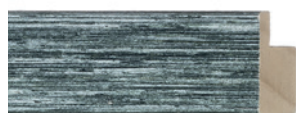

103330
KASLIJST GROEN/ZILVER
PLAT VERT/ARGENT
FLACH GRUEN/SILBER

103335
KASLIJST BRUIN/ZILVER
PLAT BRUN/ARGENT
FLACH BRAUN/SILBER

103340
KASLIJST ROOD/ZILVER
PLAT ROUGE/ARGENT
FLACH ROT/SILBER

103350
KASLIJST LICHTBRUIN/ZILVER
PLAT BRUN CLAIR/ARGENT
FLACH HELLBRAUN/SILBER

103435
KASLIJST BRUIN/ZILVER
PLAT BRUN/ARGENT
FLACH BRAUN/SILBER

103440
KASLIJST ROOD/ZILVER
PLAT ROUGE/ARGENT
FLACH ROT/SILBER

103450
KASLIJST LICHTBRUIN/ZILVER
PLAT BRUN CLAIR/ARGENT
FLACH HELLBRAUN/SILBER

NAAM NOM NAME	METALLICA
ARTIKELREEKS SÉRIE ARTIKELSERIE	1033** 1034**
PROFIEL PROFIL PROFIL	Kaslijst Plat Flaches
HOUTSOORT TYPE DE BOIS HOLZSORTE	Ayous Ayous Abachi

103310

103410

103315

103320

103415

103420